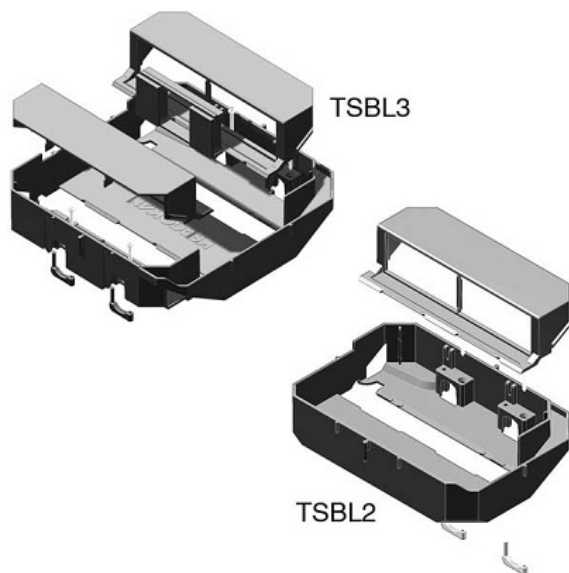

# HL TSBL

## Adaptér pro boční montáž

- Materiál: polypropylen, PP
- Pro šikmou montáž přístrojů 45x45
- HL TSBL2: pro až 4 moduly 45x45
- HL TSBL3: pro až 8 modulů 45x45
- Barva: černá RAL 9011
- Certifikováno dle ČSN EN 50085-2-2