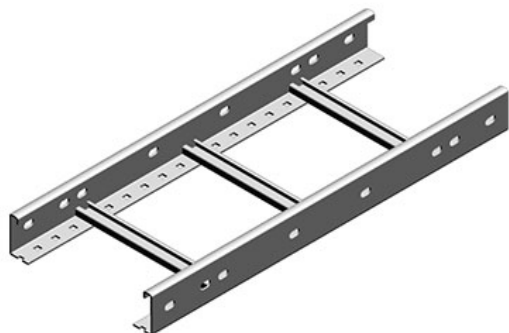

HL KLLH45

Lávka kabelová výšky 45 mm, délka 3 m

- Standardní povrchová úprava: pozinkováno metodou Sendzimir, S
- Volitelná povrchová úprava: žárově pozinkováno, HD
- Volitelná povrchová úprava: lakováno, PE
- Volitelná povrchová úprava: nerez 304, I4 / 316, I6
- *V případě volitelné povrchové úpravy napište do kódu za HL její zkratku, např. HL HDKLLH45.100

Kód	Výška (mm)	Šířka (mm)	Tloušťka (mm)	Délka (mm)	Hmotnost (kg/MJ)	MOQ	MJ
HL KLLH45.100	45	100	1,5	3000	2,06	3	m
HL KLLH45.200	45	200	1,5	3000	2,33	3	m
HL KLLH45.300	45	300	1,5	3000	2,61	3	m
HL KLLH45.400	45	400	1,5	3000	2,95	3	m
HL KLLH45.500	45	500	1,5	3000	3,15	3	m
HL KLLH45.600	45	600	1,5	3000	3,43	3	m