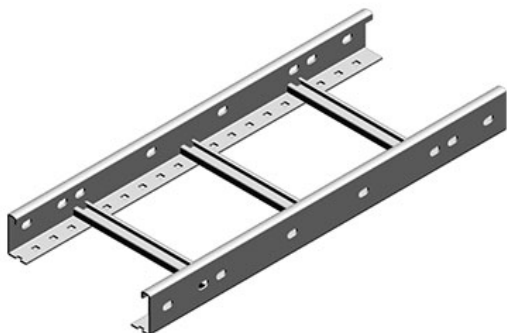

HL KLLH60

Lávka kabelová výšky 60 mm, délka 3 m

- Standardní povrchová úprava: pozinkováno metodou Sendzimir, S
- Volitelná povrchová úprava: žárově pozinkováno, HD
- Volitelná povrchová úprava: lakováno, PE
- Volitelná povrchová úprava: nerez 304, I4 / 316, I6
- *V případě volitelné povrchové úpravy napište do kódu za HL její zkratku, např. HL HDKLLH60.100

Kód	Výška (mm)	Šířka (mm)	Tloušťka (mm)	Délka (mm)	Hmotnost (kg/MJ)	MOQ	MJ
HL KLLH60.100	60	100	1,5	3000	2,42	3	m
HL KLLH60.200	60	200	1,5	3000	2,69	3	m
HL KLLH60.300	60	300	1,5	3000	2,97	3	m
HL KLLH60.400	60	400	1,5	3000	3,38	3	m
HL KLLH60.500	60	500	1,5	3000	3,51	3	m
HL KLLH60.600	60	600	1,5	3000	3,79	3	m