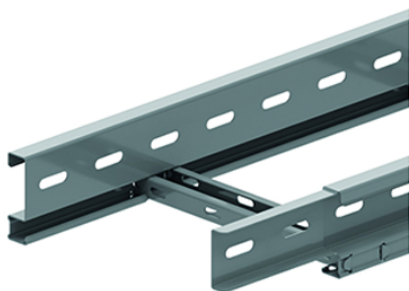

# HL KLLI60

## Lávka kabelová s integrovanou spojkou výšky 60 mm, délky 3 m

- Standardní povrchová úprava: pozinkováno metodou Sendzimir, S
- Volitelná povrchová úprava: nerez 304, I4/316, I6
- Spojení pomocí 4 ks HL B6x10V + HL ML6