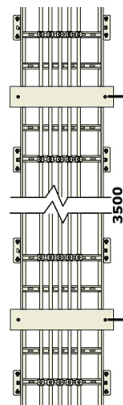

- Certifikace dle ČSN 73 0895 zkušebnou Pavus a.s. na P90-R
- HL OTK100 - 180x240x155 - pro samostatné přičtyky HL P1, HL P2, HL P1N, HL P2N, HL KSA
- HL OTK200 - 330x240x155 - pro kabelovou lávku HL KLC60.100 a HL KLC60.200 HL OTK400 - 530x240x155 - pro kabelovou lávku HL KLC60.300 a HL KLC60.400
- HL OTK obsahuje všechny potřebné komponenty k instalaci s výjimkou tmelu HL OTKT

Kód	Hmotnost (kg/MJ)	MJ
HL OTK100	2,96	ks
HL OTK200	4,5	ks
HL OTK400	6,82	ks

PŘÍSLUŠENSTVÍ