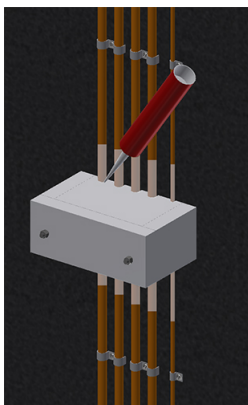

- Certifikace dle ČSN 73 0895 zkušebnou Pavus a.s. na P90-R
- HL OTK100 - 180x240x155 - pro samostatné přičtyky HL P1, HL P2, HL P1N, HL P2N, HL KSA
- HL OTK200 - 330x240x155 - pro kabelovou lávku HL KLC60.100 a HL KLC60.200 HL OTK400 - 530x240x155 - pro kabelovou lávku HL KLC60.300 a HL KLC60.400
- HL OTK obsahuje všechny potřebné komponenty k instalaci s výjimkou tmelu HL OTKT

Kód	Hmotnost (kg/MJ)	MJ
HL OTK100	2,96	ks
HL OTK200	4,5	ks
HL OTK400	6,82	ks

PŘÍSLUŠENSTVÍ