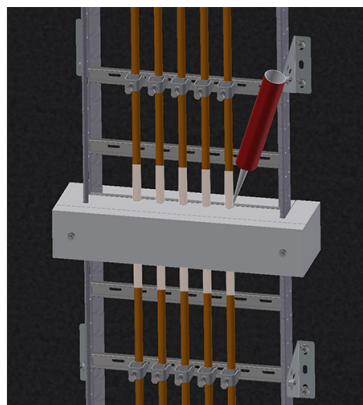

- Certifikace dle ČSN 73 0895 zkušebnou Pavus a.s. na P90-R
- HL OTK100 - 180x240x155 - pro samostatné přičtyky HL P1, HL P2, HL P1N, HL P2N, HL KSA
- HL OTK200 - 330x240x155 - pro kabelovou lávku HL KLC60.100 a HL KLC60.200 HL OTK400 - 530x240x155 - pro kabelovou lávku HL KLC60.300 a HL KLC60.400
- HL OTK obsahuje všechny potřebné komponenty k instalaci s výjimkou tmelu HL OTKT

Kód	Hmotnost (kg/MJ)	MJ
HL OTK100	2,96	ks
HL OTK200	4,5	ks
HL OTK400	6,82	ks

PŘÍSLUŠENSTVÍ