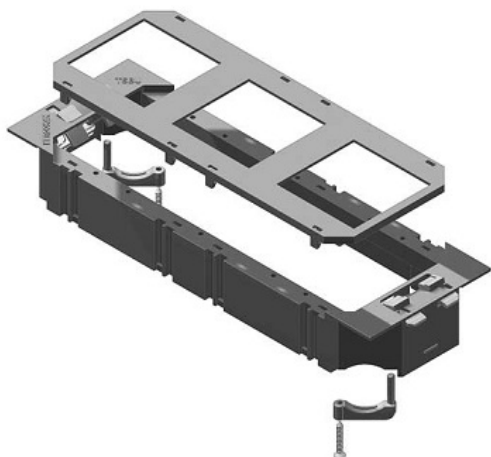

HL TSBU50

Vanička přístrojová pro moduly 45x45

- Materiál: polypropylen, PP
- Vanička je určena pro 3 moduly 50x50
- Instalace do všech typů podlahových vík
- Barva: černá RAL 9011
- Certifikováno dle ČSN EN 50085-2-2