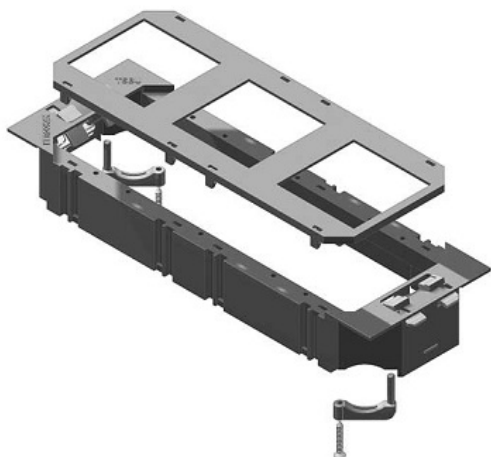

# HL TSBU50

## Vanička přístrojová pro moduly 45x45

- Materiál: polypropylen, PP
- Vanička je určena pro 3 moduly 50x50
- Instalace do všech typů podlahových vík
- Barva: černá RAL 9011
- Certifikováno dle ČSN EN 50085-2-2