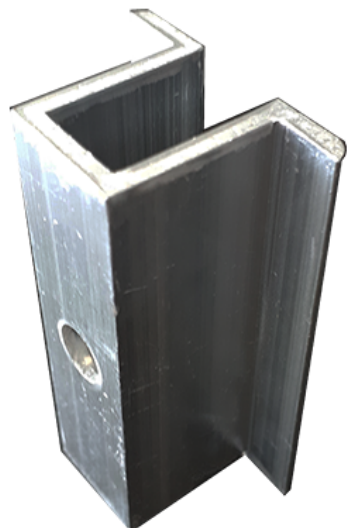

## Středový úchyt panelu

- Materiál: hliník, AL

Kód	Specifikace	Výška (mm)	Šířka (mm)	Tloušťka (mm)	Délka (mm)	Hmotnost (kg/MJ)	MOQ	MJ
HL FVE ALUS	Středový úchyt solárního panelu	22	35	3	50	0,04	1	ks