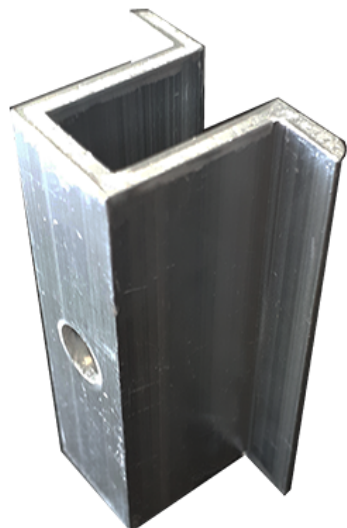

HL FVE US

Středový úchyt panelu

- Materiál: hliník, AL

Kód	Specifikace	Výška (mm)	Šířka (mm)	Tloušťka (mm)	Délka (mm)	Hmotnost (kg/MJ)	MOQ	MJ
HL FVE ALUS	Středový úchyt solárního panelu	22	35	3	50	0,04	1	ks