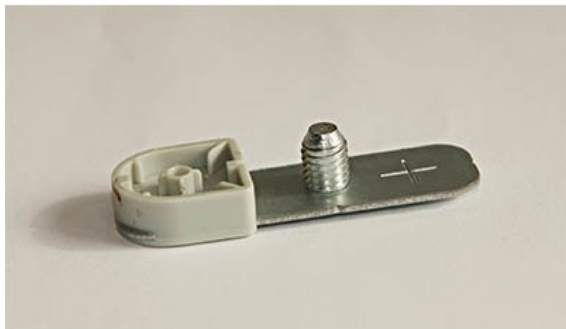

HL NZT

Závěs stropní se závitem

- Materiál: pozinkovaný ocelový pásek, plastová část z HDPE
- Slouží pro montáž různých kabelových objímek s vnitřním závitem M6 / M8
- Velmi rychlá a snadná montáž pomocí nastřelení
- Barva: šedá RAL 7035

Kód	Závít	Délka (mm)	Hmotnost (kg/MJ)	MOQ	MJ
HL NZT8x10	M8	10	0,016	100	ks
HL NZT8x16	M8	16	0,018	100	ks
HL NZT6x6,5	M6	6,5	0,009	100	ks