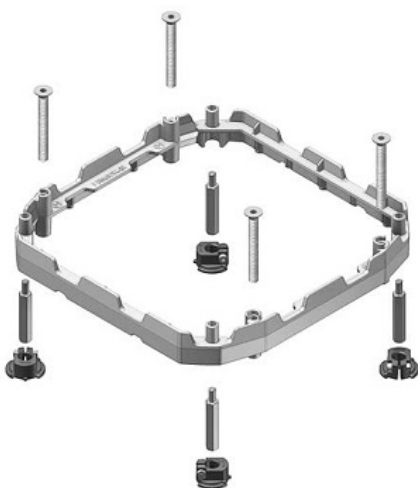

HL NEOT

Hliníkový rám vyztužovací

- Materiál: hliník, AL
- Set obsahuje: hliníkový rám, 4 distanční matice HL AM6.48, 4 patky HL NEOAVT, 4 dlouhé šrouby M8x70 a 4 krátké šrouby M8x45
- Vyššího rozsahu vyrovnání může být dosaženo za použití setu matic HL AM6.48
- Tento set je součástí uvedených vík: HL KDVIT, HL DVITWD, HL BDVITWD, HL KDVITWD, HL BDRITWD a HL DRITWD

Kód	Specifikace	Hmotnost (kg/MJ)	MOQ	MJ
HL NEOT2	Pro obdélníková víka	0,75	1	ks
HL NEOT3	Pro čtvercová víka	0,75	1	ks