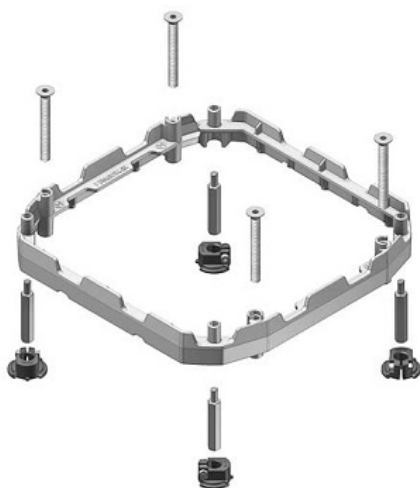

HL NEOT

Hliníkový rám vyztužovací

- Materiál: hliník, AL
- Set obsahuje: hliníkový rám, 4 distanční matice HL AM6.48, 4 patky HL NEOAVT, 4 dlouhé šrouby M8x70 a 4 krátké šrouby M8x45
- Vyššího rozsahu vyrovnání může být dosaženo za použití setu matic HL AM6.48
- Tento set je součástí uvedených vík: HL KDVIT, HL DVITWD, HL BDVITWD, HL KDVITWD, HL BDRITWD a HL DRITWD

Kód	Specifikace	Hmotnost (kg/MJ)	MOQ	MJ
HL NEOT2	Pro obdélníková víka	0,75	1	ks
HL NEOT3	Pro čtvercová víka	0,75	1	ks