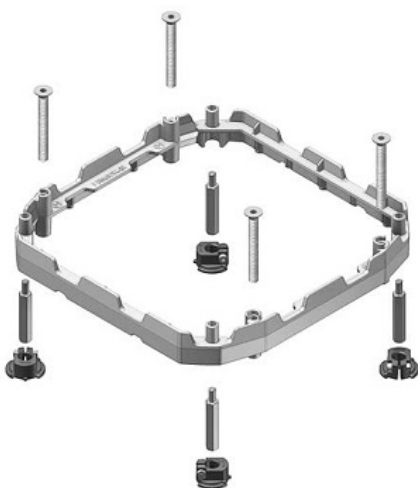

## Hliníkový rám vyztužovací

- Materiál: hliník, AL
- Set obsahuje: hliníkový rám, 4 distanční matice HL AM6.48, 4 patky HL NEOAVT, 4 dlouhé šrouby M8x70 a 4 krátké šrouby M8x45
- Vyššího rozsahu vyrovnání může být dosaženo za použití setu matic HL AM6.48
- Tento set je součástí uvedených vík: HL KDVIT, HL DVITWD, HL BDVITWD, HL KDVITWD, HL BDRITWD a HL DRITWD

| Kód      | Specifikace          | Hmotnost (kg/MJ) | MOQ | MJ |
|----------|----------------------|------------------|-----|----|
| HL NEOT2 | Pro obdélníková víka | 0,75             | 1   | ks |
| HL NEOT3 | Pro čtvercová víka   | 0,75             | 1   | ks |