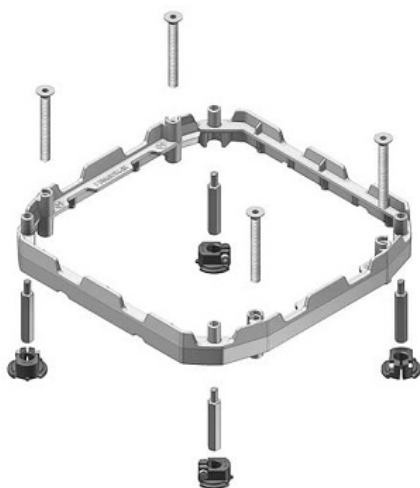

## Hliníkový rám vyztužovací

- Materiál: hliník, AL
- Set obsahuje: hliníkový rám, 4 distanční matice HL AM6.48, 4 patky HL NEOAVT, 4 dlouhé šrouby M8x70 a 4 krátké šrouby M8x45
- Vyššího rozsahu vyrovnání může být dosaženo za použití setu matic HL AM6.48
- Tento set je součástí uvedených vík: HL KDVIT, HL DVITWD, HL BDVITWD, HL KDVITWD, HL BDRITWD a HL DRITWD

Kód	Specifikace	Hmotnost (kg/MJ)	MOQ	MJ
HL NEOT2	Pro obdélníková víka	0,75	1	ks
HL NEOT3	Pro čtvercová víka	0,75	1	ks