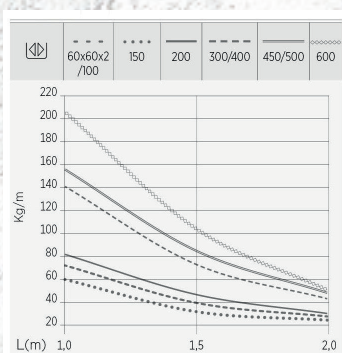

ZÁTĚŽOVÝ DIAGRAM

HL CVFL