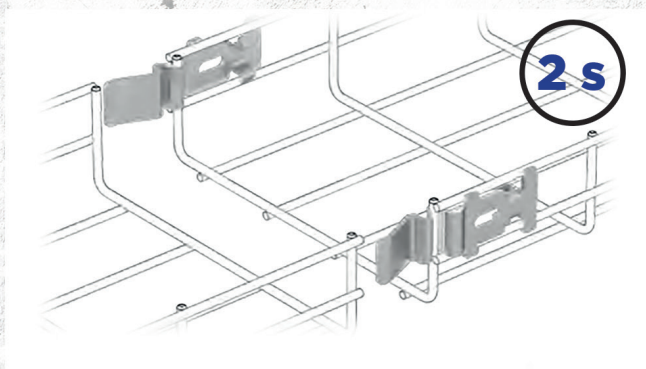

NOVINKA

NOVĚ NABÍZÍME DRÁTĚNÉ ŽLABY VE 2 METROVÉM PROVEDENÍ S INTEGROVANOU SPOJKOU I BEZ SPOJKY

PRO VÝŠKU BOČNICE 60 mm

KLIK

s integrovanou
spojkou

nebo

šroubové
provedení

(BEZ INTEGROVANÉ SPOJKY)

INSTALACE CO JDE OD RUKY

Trasa bez ořezů díky 2 metrovému provedení žlabů Vám ušetří čas a i peníze. Instalovat můžete díky našemu **KLIK systému** už za 2 sekundy.

poptávejte na: poptavky@hlsystem.cz

2 METROVÉ ŽLABY S INTEGROVANOU SPOJKOU A BEZ INTEGROVANÉ SPOJKY

Klik drátěný kabelový žlab s integrovanou spojkou, 60

- galvanicky pozinkováno

Kód	Výška (mm)	Šířka (mm)	Délka (mm)	Tloušťka drátu (mm)	Balení	Jednotka
HL CVFL60.060-2	60	60	2000	4	18	m
HL CVFL60.100-2	60	100	2000	4	24	m
HL CVFL60.150-2	60	150	2000	4,5	24	m
HL CVFL60.200-2	60	200	2000	4,5	18	m
HL CVFL60.300-2	60	300	2000	5	12	m