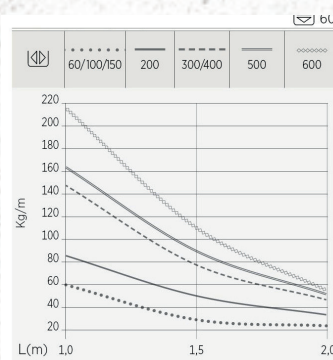

2 METROVÉ ŽLABY S INTEGROVANOU SPOJKOU A BEZ INTEGROVANÉ SPOJKY

Klik drátěný kabelový žlab s integrovanou spojkou, 60

- galvanicky pozinkováno

Kód	Výška (mm)	Šířka (mm)	Délka (mm)	Tloušťka drátu (mm)	Balení	Jednotka
HL CVFL60.060-2	60	60	2000	4	18	m
HL CVFL60.100-2	60	100	2000	4	24	m
HL CVFL60.150-2	60	150	2000	4,5	24	m
HL CVFL60.200-2	60	200	2000	4,5	18	m
HL CVFL60.300-2	60	300	2000	5	12	m

Drátěný kabelový žlab bez integrované spojkou, 60

- galvanicky pozinkováno

Kód	Výška (mm)	Šířka (mm)	Délka (mm)	Tloušťka drátu (mm)	Balení	Jednotka
HL VFL60.060-2	60	60	2000	4	18	m
HL VFL60.100-2	60	100	2000	4	24	m
HL VFL60.150-2	60	150	2000	4,5	24	m
HL VFL60.200-2	60	200	2000	4,5	18	m
HL VFL60.300-2	60	300	2000	5	12	m

ZÁTĚŽOVÝ DIAGRAM

HL VFL

POVRCHOVÉ ÚPRAVY

Standarní povrchová úprava:

Galvanický pozink

Na poptávku:

Žárový zinek (HD)

Lak (PE)